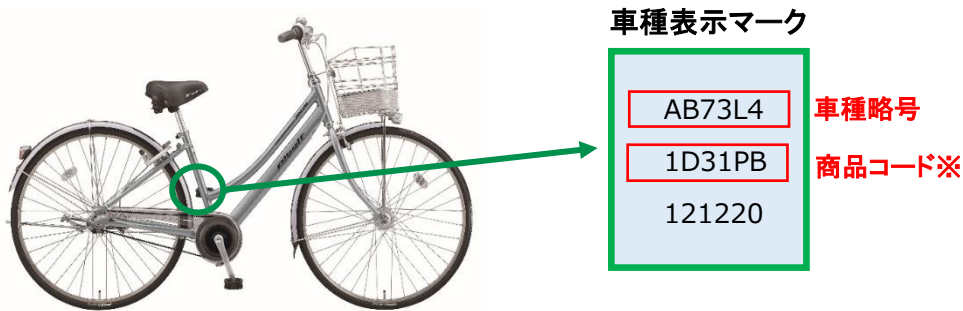

## ■車両情報のご確認方法

車種略号・商品コードは以下のいずれかの方法でご確認いただけます。

確認方法(1):品質保証書(ロビンフッド手帳)の最終ページ記載内容をご確認ください。

確認方法(2):対象製品のフレームの前後いずれかに貼られている  
車種表示マークをご確認ください。

※車種表示マークの「車種略号」と「商品コード」の記載順は、  
車種により異なる場合があります。

アルファベットで始まるものが「車種略号」、  
数字で始まるもの(2文字目は英字)が「商品コード」になります。

※車種表示マークの商品コードは7桁目に「0」が表示されている場合がありますが、  
6桁目まででご確認ください。(商品コードの表示が「1D31PA0」の場合「1D31PA」で確認)